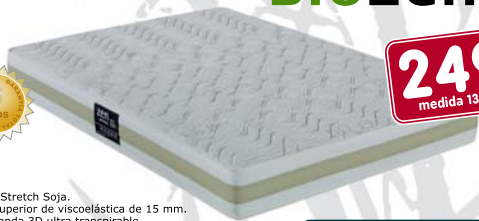

zen
MOONAX

Biozen

- Tejido Stretch Soja.
- Tapa superior de viscoelástica de 15 mm.
- Platabanda 3D ultra transpirable.
- Núcleo de Ergofoam de 18 cm. y 25 kg/m³.
- Sistema de unión Hot-melt.

249€
medida 135 x 190 cm.

90 x 190 cm.	105 x 190 cm.	150 x 190 cm.
179€	199€	279€

pikolin